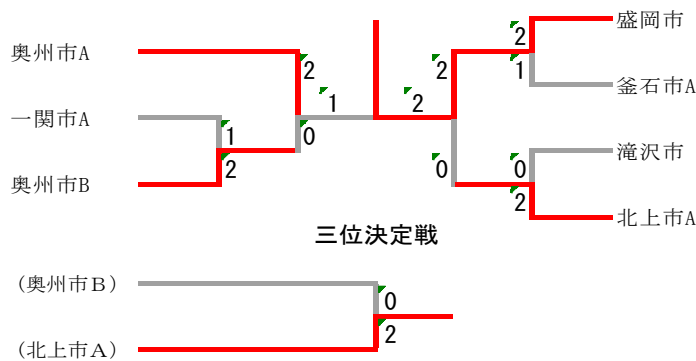

男子団体2部

男子団体2部 Aブロック	奥州市A	普代村	一関市B	勝-敗	順位
奥州市A		○ 3-0	○ 2-1	M 5-1 G 10-4 P 280-221	1
普代村	× 0-3		× 1-2	M 1-5 G 4-10 P 230-274	3
一関市B	× 1-2	○ 2-1		M 3-3 G 6-6 P 206-221	2

男子団体2部 Bブロック	北上市A	大船渡市	遠野市	勝-敗	順位
北上市A		○ 3-0	○ 3-0	M 6-0 G 12-1 P 271-123	1
大船渡市	× 0-3		○ 3-0	M 3-3 G 7-6 P 203-226	2
遠野市	× 0-3	× 0-3		M 0-6 G 0-12 P 127-252	3

男子団体2部 Cブロック	盛岡市	矢巾町	雫石町B	勝-敗	順位
盛岡市		○ 3-0	○ 3-0	M 6-0 G 12-0 P 252-184	1
矢巾町	× 0-3		○ 3-0	M 3-3 G 6-7 P 245-234	2
雫石町B	× 0-3	× 0-3		M 0-6 G 1-12 P 194-273	3

男子団体2部 Dブロック	奥州市B	紫波町A	北上市B	勝-敗	順位
奥州市B		○ 3-0	○ 3-0	M 6-0 G 12-1 P 271-193	1
紫波町A	× 0-3		× 0-3	M 0-6 G 2-12 P 196-286	3
北上市B	× 0-3	○ 3-0		M 3-3 G 6-7 P 236-224	2

男子団体2部 Eブロック	一関市A	花巻市	山田町	勝-敗	順位
一関市A		○ 2-1	○ 3-0	M 5-1 G 10-2 P 242-146	1
花巻市	× 1-2		○ 3-0	M 4-2 G 8-4 P 224-173	2
山田町	× 0-3	× 0-3		M 0-6 G 0-12 P 105-252	3

男子団体2部 Fブロック	釜石市A	久慈市	北上市C	勝-敗	順位
釜石市A		○ 2-1	○ 3-0	M 5-1 G 10-2 P 243-170	1
久慈市	× 1-2		○ 2-1	M 3-3 G 6-6 P 207-214	2
北上市C	× 0-3	× 1-2		M 1-5 G 2-10 P 175-241	3

男子団体2部 Gブロック	雫石町A	滝沢市	釜石市B	勝-敗	順位
雫石町A		× 1-2	○ 2-1	M 3-3 G 9-6 P 289-259	2
滝沢市	○ 2-1		○ 2-1	M 4-2 G 9-6 P 288-277	1
釜石市B	× 1-2	× 1-2		M 2-4 G 4-10 P 242-283	3

男子団体2部