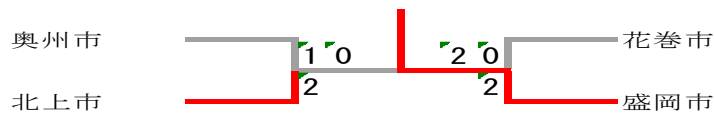

男子団体1部

男子団体1部 Aブロック	奥州市	花巻市	矢巾町	勝-敗	順位	男子団体1部 Bブロック	北上市	盛岡市	一関市	勝-敗	順位
奥州市		○ 2-1	○ 2-1	M 4-2 G 9-4 P 269-218	1	北上市		× 1-2	○ 3-0	M 4-2 G 8-4 P 228-217	2
花巻市	× 1-2		○ 2-1	M 3-3 G 6-8 P 246-261	2	盛岡市	○ 2-1		○ 3-0	M 5-1 G 10-3 P 261-196	1
矢巾町	× 1-2	× 1-2		M 2-4 G 5-8 P 219-255	3	一関市	× 0-3	× 0-3		M 0-6 G 1-12 P 198-274	3

男子団体1部