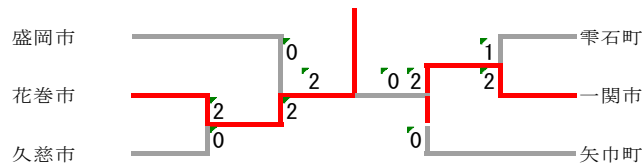

女子団体2部

女子団体2部 Aブロック	盛岡市	一関市	北上市	山田町	勝-敗	順位
盛岡市		○ 3-0	○ 2-1	○ 3-0	M 8-1 G 17-2 P 389-226	1
一関市	× 0-3		○ 2-1	○ 3-0	M 5-4 G 10-9 P 346-319	2
北上市	× 1-2	× 1-2		○ 3-0	M 5-4 G 11-10 P 368-353	3
山田町	× 0-3	× 0-3	× 0-3		M 0-9 G 1-18 P 187-392	4

女子団体2部 Bブロック	久慈市	矢巾町	大船渡市	勝-敗	順位
久慈市		× 1-2	○ 3-0	M 4-2 G 9-4 P 251-210	2
矢巾町	○ 2-1		○ 3-0	M 5-1 G 10-4 P 263-229	1
大船渡市	× 0-3	× 0-3		M 0-6 G 1-12 P 191-266	3

女子団体2部 Cブロック	花巻市	雫石町	紫波町	勝-敗	順位
花巻市		× 1-2	○ 3-0	M 4-2 G 8-4 P 236-148	2
雫石町	○ 2-1		○ 3-0	M 5-1 G 10-2 P 229-158	1
紫波町	× 0-3	× 0-3		M 0-6 G 0-12 P 93-252	3

女子団体2部

三位決定戦