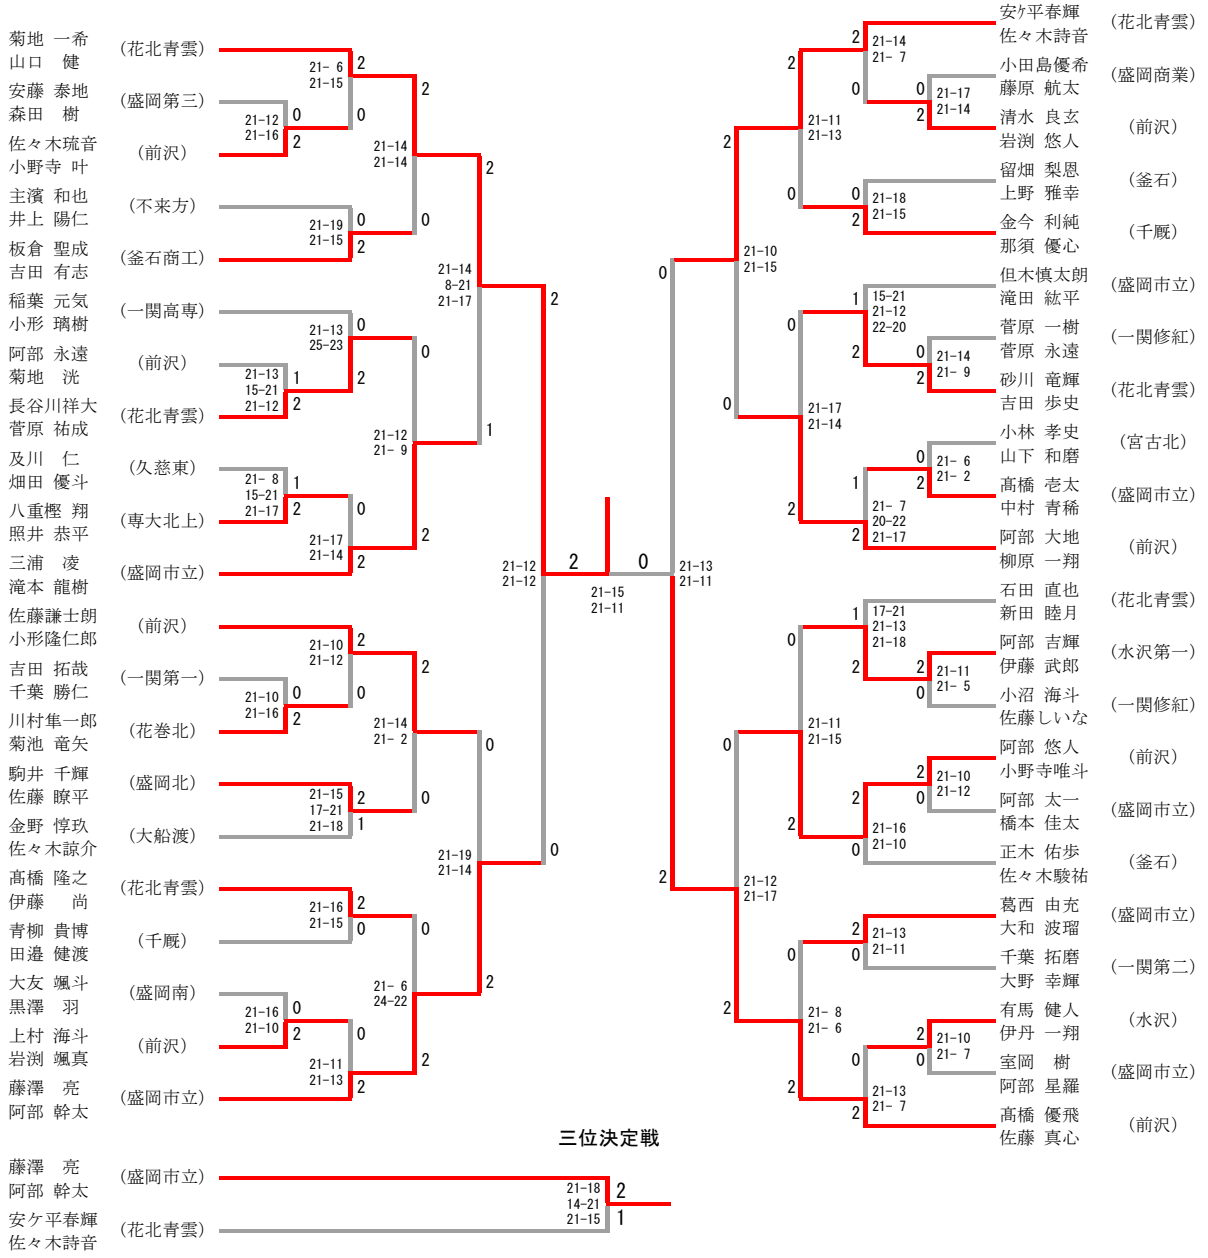

高校男子学校対抗 33				
前 沢	3-0			水 沢 商 業
佐藤 謙士朗 小形 隆仁郎	2	21-10 21-5	0	後藤 春樹 佐藤 亨亮
阿部 大地 柳原 一翔	2	21-10 21-9	0	鈴木 光葵 菊池 俊
佐藤 真心	2	21-5 21-6	0	由利 隼
高橋 優飛				後藤 春樹
柳原 一翔				千葉 祐太

高校男子学校対抗 34				
花 北 青 雲	3-0			岩 谷 堂
菊地 一希 山口 健	2	21-6 21-7	0	千葉 匠真 羽生 立樹
佐々木 詩音 高橋 隆之	2	21-10 21-11	0	及川 雄翔 高橋 利緒
安ヶ平 春輝	2	21-7 21-10	0	梅原 恭裕
菊地 一希				及川 雄翔
山口 健				高橋 利緒

高校男子学校対抗 35				
釜 石	3-2			一 関 第 二
正木 佑歩 佐々木 駿祐	2	21-13 21-14	0	千葉 拓磨 大野 幸輝
留畑 梨恩 上野 雅幸	2	21-13 21-13	0	日高 翔太 鎌田 太優
岡本 智樹	0	18-21 13-21	2	佐藤 陽己
佐々木 駿祐	0	20-22 17-21	2	千葉 拓磨
正木 佑歩	2	21-10 21-11	0	大野 幸輝

高校男子学校対抗 36				
盛 岡 市 立	3-0			千 厩
藤澤 亮太 阿部 幹	2	21-16 21-7	0	金 今利純 那須 優心
三浦 凌樹 滝本 龍	2	21-14 21-4	0	青柳 博葵 千葉 貴捺
滝田 紘平	2	21-15 21-18	0	田邊 健渡
藤澤 亮		21-6 12-6		金 今利純
滝本 龍樹				千葉 翔

高校男子学校対抗 37				
前 沢	3-0			専 大 北 上
高橋 優飛 佐藤 真心	2	21-11 21-18	0	八重 榎翔平 照井 恭平
佐藤 謙士朗 小形 隆仁郎	2	21-5 21-16	0	檜木 楽人 八重 榎輝
柳原 一翔	2	21-8 21-10	0	高橋 七斗
高橋 優飛		16-7		八重 榎翔
佐藤 真心				照井 恭平

高校男子学校対抗 38				
花 北 青 雲	3-0			釜 石
菊地 一希 山口 健	2	21-9 21-9	0	甲斐 陽人 岡本 智樹
安ヶ平 春輝 佐々木 詩音	2	21-13 21-7	0	正木 佑歩 佐々木 駿祐
高橋 隆之	2	21-11 18-21 21-16	1	留畑 梨恩
菊地 一希		19-20		正木 佑歩
山口 健		21-7 6-3		佐々木 駿祐

高校男子学校対抗 39				
前 沢	3-2			盛 岡 市 立
高橋 優飛 佐藤 真心	2	10-21 21-13 21-14	1	藤澤 亮太 阿部 幹
佐藤 謙士朗 小形 隆仁郎	2	21-15 13-21 21-15	1	滝本 龍樹 三浦 凌
阿部 悠人	1	22-24 21-6 21-23	2	大和 波瑠
高橋 優飛	0	14-21 17-21	2	藤澤 亮
佐藤 真心	2	21-17 21-14	0	滝本 龍樹

高校男子学校対抗 40				
前 沢	3-2			花 北 青 雲
高橋 優飛 佐藤 真心	0	16-21 20-22	2	菊地 一希 山口 健
佐藤 謙士朗 小形 隆仁郎	2	21-15 23-21	0	佐々木 詩音 高橋 隆之
柳原 一翔	0	11-21 16-21	2	安ヶ平 春輝
高橋 優飛	2	21-15 21-14	0	山口 健
佐藤 真心	2	21-16 13-21 21-18	1	菊地 一希

1部男子ダブルス