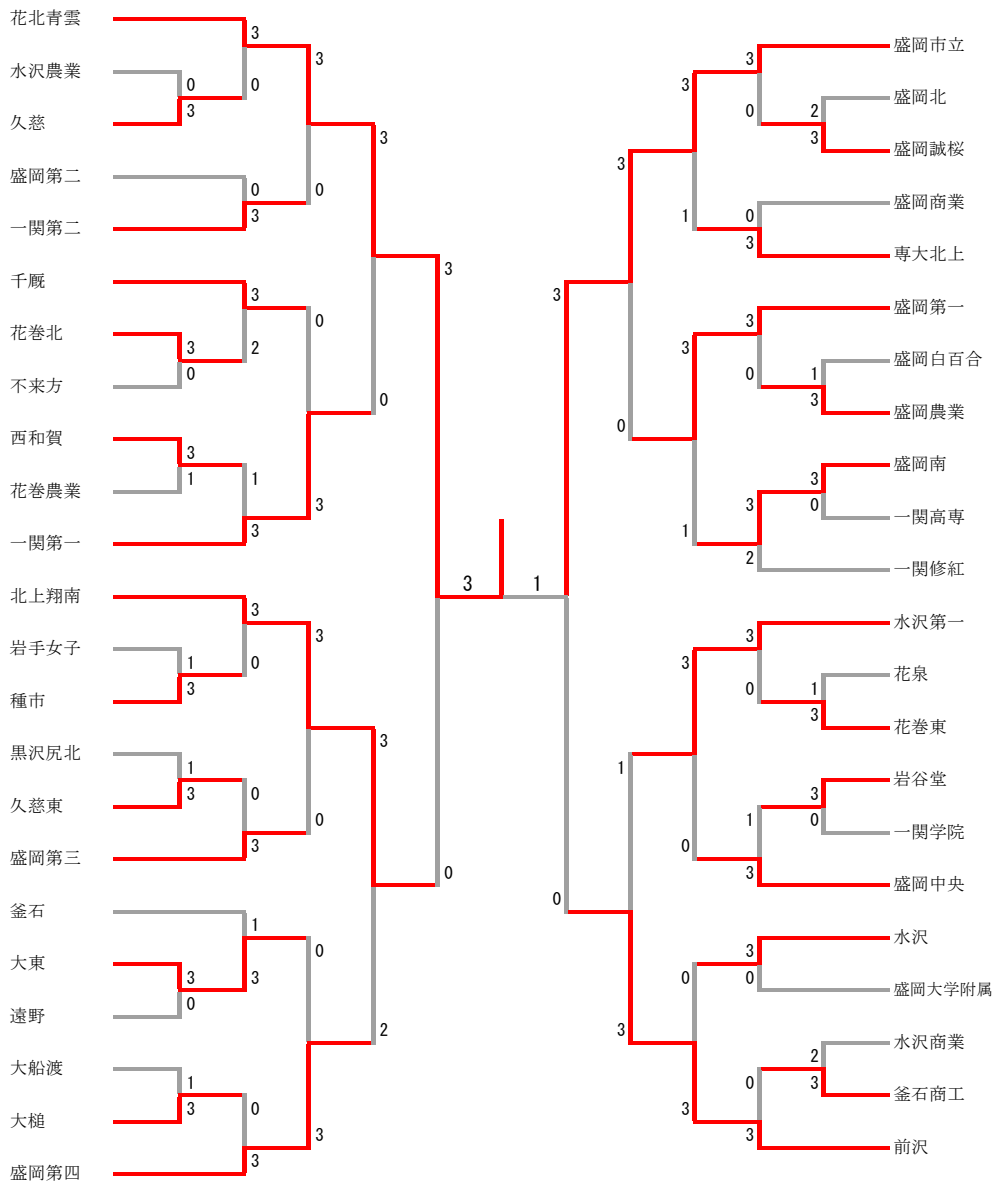

1部女子学校对抗

高校女子学校対抗 1				
久 慈	3-0			水 沢 農 業
粒 来 梨 乃 向 折 戸 優 花	2	21-7 21-5	0	高 橋 未 来 阿 部 柚 希
桑 田 茉 步 下 曾 根 愛	2	21-4 21-10	0	阿 部 紅 羽 佐 藤 未 来
林 崎 な み え	2	21-12 21-9	0	千 葉 野 乃 花
向 折 戸 優 花				高 橋 未 来
粒 来 梨 乃				佐 藤 未 来

高校女子学校対抗 2				
花 巻 北	3-0			不 来 方
小 田 嶋 亜 美 高 橋 茉 青	2	23-21 21-13	0	中 塚 真 愛 里 安 ケ 平 直 加
菊 池 宏 香 藤 原 朱 音	2	22-20 22-20	0	島 脇 菜 生 寺 山 千 尋
及 川 楓	2	21-17 21-13	0	菊 池 芽 衣
小 田 嶋 亜 美				安 ケ 平 直 加
高 橋 茉 青				中 塚 真 愛 里

高校女子学校対抗 3				
西 和 賀	3-1			花 巻 農 業
吉 田 未 来 佐 藤 彩	2	21-10 21-19	0	阿 部 鈴 葵 菅 原 葵
高 橋 佳 那 丹 波 り こ	2	21-8 21-4	0	大 野 月 雪 美 吉 田 倫 子
刈 田 帆 美	0	11-21 13-21	2	阿 部 楓 果
高 橋 佳 那	2	21-14 21-12	0	阿 部 鈴
吉 田 未 来				菅 原 葵

高校女子学校対抗 4				
種 市	3-1			岩 手 女 子
本 波 奈 々 濱 平 渚 彩	0	18-21 19-21	2	阿 部 ま あ や 菊 池 心 華
林 崎 瞳 大 坪 美 月	2	21-11 21-11	0	古 川 梨 緒 伊 藤 桜 咲 花
木 村 笑 花	2	21-11 21-13	0	米 澤 瑳 保
大 坪 美 月	2	21-15 21-11	0	伊 藤 桜 咲 花
林 崎 瞳				菊 池 心 華

高校女子学校対抗 5				
久 慈 東	3-1			黒 沢 尻 北
谷 崎 佑 奈 亀 田 茉 那	2	19-21 23-21 21-18	1	羽 川 菜 摘 清 川 葉 月
下 國 蘭 本 波 優 穂	0	17-21 14-21	2	菅 原 優 里 吉 田 夏 帆
須 田 夏 希	2	21-12 20-22 21-17	1	菅 原 菜 那
亀 田 茉 那	2	21-14 21-10	0	菅 原 優 里
谷 崎 佑 奈		14-21 7-17		羽 川 菜 摘

高校女子学校対抗 6				
大 東	3-0			遠 野
藤 野 百 合 奈 佐 藤 步 乃 佳	2	21-10 21-5	0	佐 藤 理 沙 荒 川 憂 実
菅 原 朝 香 渡 辺 風 佳	2	14-21 23-21 21-17	1	菊 池 晃 代 伊 藤 咲
神 崎 乃 愛	2	21-13 21-7	0	高 橋 倫 香
藤 野 百 合 奈				菊 池 晃 代
那 須 野 朱 莉				池 口 綺 音

高校女子学校対抗 7				
大 槌	3-1			大 船 渡
佐 々 木 蘭 藤 原 優 梨	2	21-18 21-14	0	志 田 光 希 紺 野 亜 衣
白 沢 咲 音 土 沢 葵	2	18-21 21-14 21-16	1	川 原 ま つ り 菅 野 菜 奈 香
土 沢 步	1	8-21 22-20 16-21	2	岡 崎 絢 菜
白 沢 咲 音	1	18-21 21-16 17-16	1	志 田 光 希
佐 々 木 蘭	2	21-18 21-9	0	紺 野 亜 衣

高校女子学校対抗 8				
盛 岡 誠 桜	3-2			盛 岡 北
丑 館 陽 菜 小 野 来 瞳	0	18-21 19-21	2	佐 藤 里 緒 高 橋 優
徳 田 百 南 笹 森 千 尋	2	21-14 20-22 21-14	1	平 山 真 子 照 井 悠 月
安 ケ 平 萌	1	12-21 21-19 10-21	2	高 橋 紀 華
徳 田 百 南	2	21-15 21-14	0	佐 藤 里 緒
笹 森 千 尋	2	12-21 21-14 21-17	1	高 橋 優