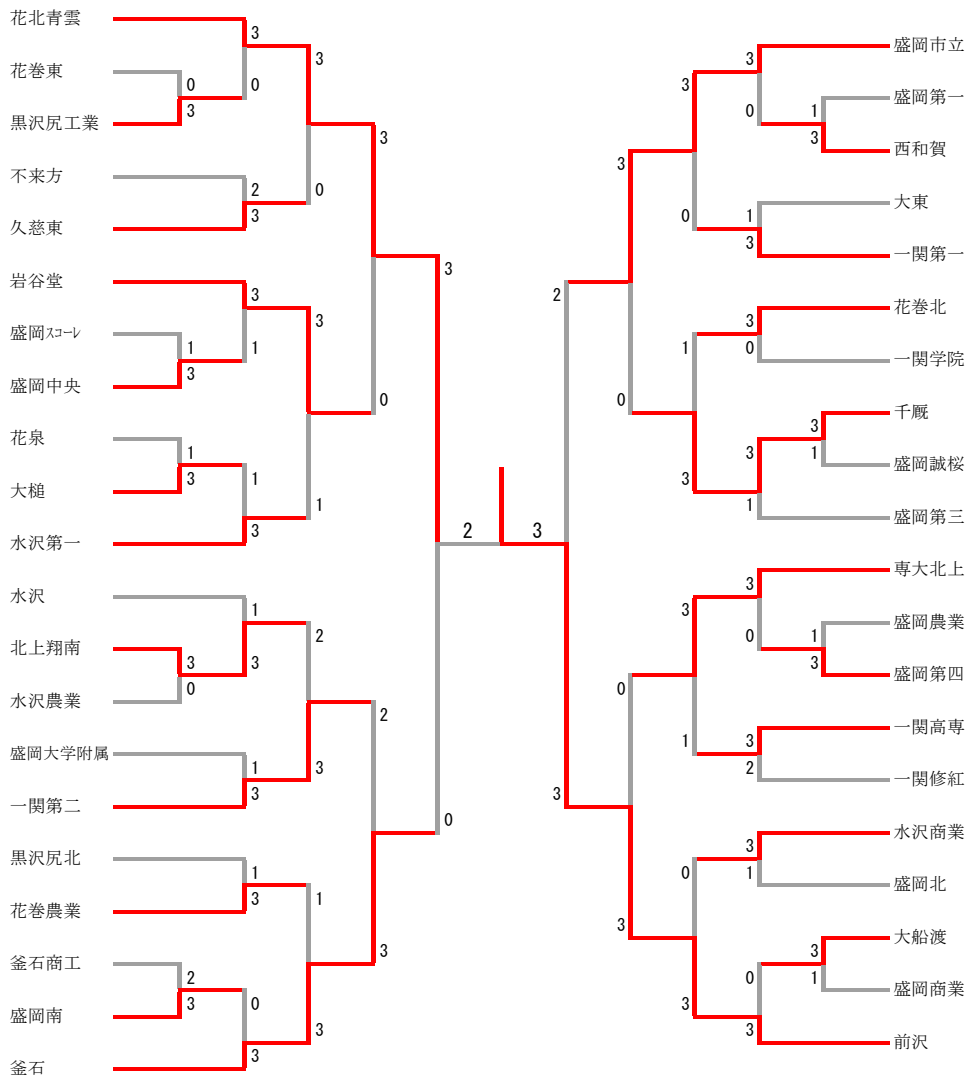

1部男子学校对抗

高校男子学校対抗 1				
黒沢尻工業	3-0		花巻東	
久保亮太 佐藤唯人	2	21-12 21-9	0	小田島旭介 伊藤駿介
下瀬川冬芽 照井桂吾	2	21-11 21-9	0	平野海斗 片山友斗
畠山弘規	2	21-15 21-14	0	高橋 柊有
菊池正敏				平野海斗
久保亮太				片山友斗

高校男子学校対抗 2				
盛岡中央	3-1		盛岡スコーレ	
鎌田晟 坂本慎太郎	2	21-8 21-7	0	小笠原祥士 駒木優士
川村彪真 大坊洸瑠	1	13-21 21-19 13-21	2	舘澤幸司 澁田敦樹
川井一輝	2	21-13 21-8	0	川村拓夢
鎌田 晟	2	21-11 21-19	0	舘澤幸司
坂本慎太郎				澁田敦樹