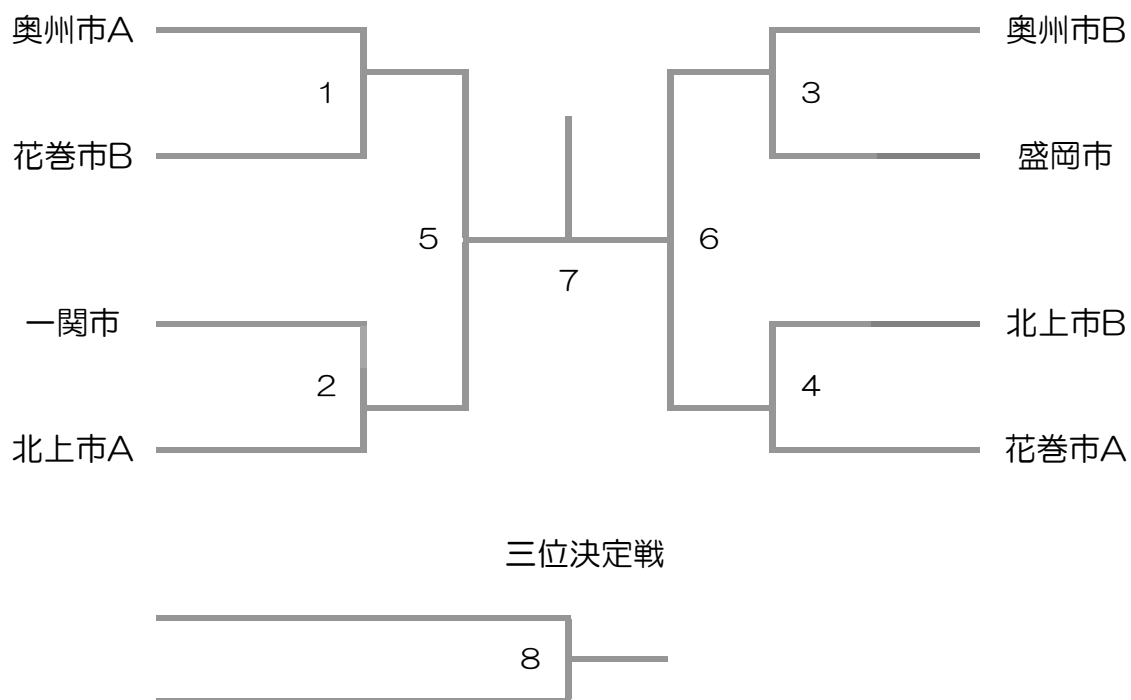

男子団体（MT）対戦表