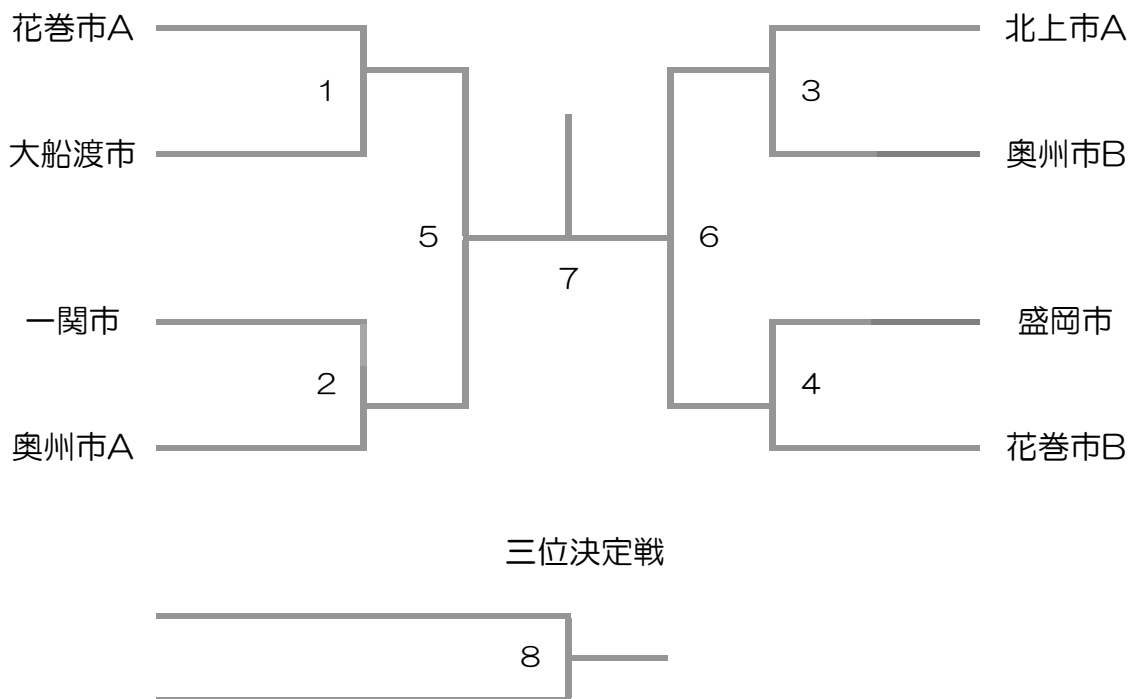

女子団体（WT）対戦表