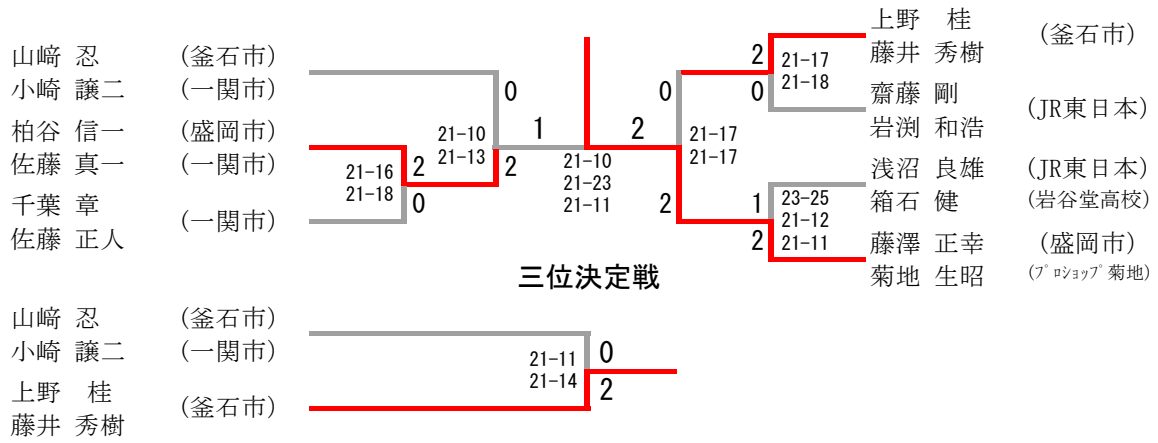

50歳以上男子ダブルス