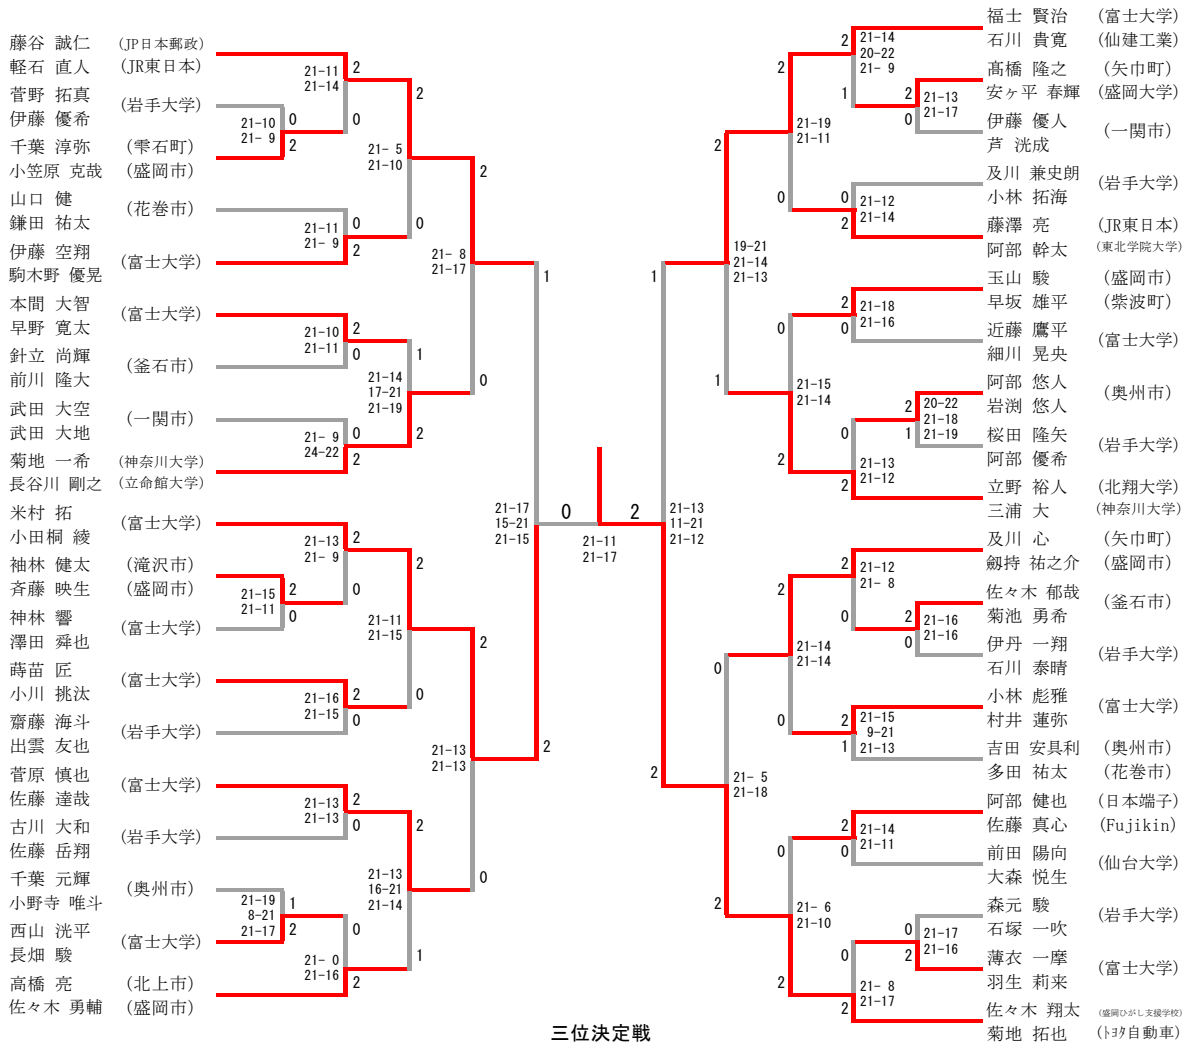

青年男子ダブルス

三位決定戦

藤谷 誠仁 (JP 日本郵政)	21-8	2
石川 貴寛 (仙建工業)	23-21	0
福士 賢治 (富士大学)	21-8	0
石川 貴寛 (仙建工業)	23-21	2

30歳以上男子ダブルス

伊藤 俊幸 (JR東日本)		尾形 工 (JR東日本)
高橋 大吉 (カセーン)		菅原 大地 (JP日本郵政)
小原 弘俊 (矢巾町)		石川 晋也 (奥州市)
千田 弘平 (北上市)		千田 祐也 (盛岡市)
山崎 範彦 (盛岡市)		亀ヶ森 友 (盛岡市)
大道口 傑 (盛岡市)		室岡 大輝 (矢巾町)

三位決定戦

山崎 範彦 (盛岡市)	
大道口 傑 (盛岡市)	
亀ヶ森 友 (盛岡市)	
室岡 大輝 (矢巾町)	

40歳以上男子ダブルス

三瓶 雅幸 (一関市)	21- 8 21-13	2	2	0	1	21-19 12-21 21-17	三田 秀治 (花巻市)
岩渕 辰男 (川嶋印刷)							佐藤 雄三
高橋 輝勝 (北上市)	21-14 23-25 21-15	1	0	21-15 22-20	2	21-10 21-13	阿部 勝志 (奥州市)
高橋 至 (雫石町)	2	0	平田 純一 (JR東日本)				
田口 剛 (盛岡市)	22-20 21-10	0	0	11-21 21-19 21-17	1	16-21 21-11 21-18	猪股 公弘 (盛岡市)
高橋 健一 (盛岡市)							2
阿部 淳二 (盛岡市)	21-10 21-12	2	2	2	2	21-10 21-12	小幡 徹 (一関市)
外川 正昭 (一関修紅高)							2
柳原 賢 (西和賀高)							佐藤 慎也 (奥州市)
島山 崇 (西和賀高)							佐藤 憲明 (北上市)